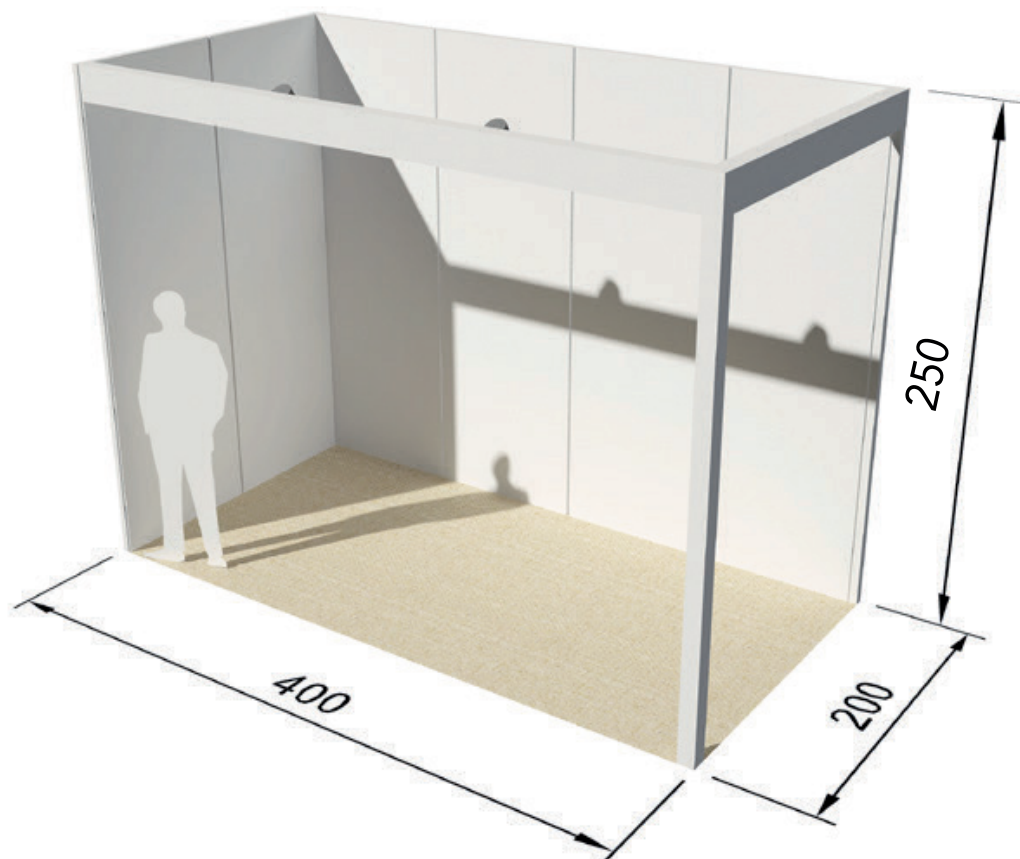

MODULO A

mq. 8 (4x2)

- 2 faretti
- Moquette colore predefinito
- Verniciatura colore bianco

€ 900,00 + IVA

NOTE

FIRMA

.....