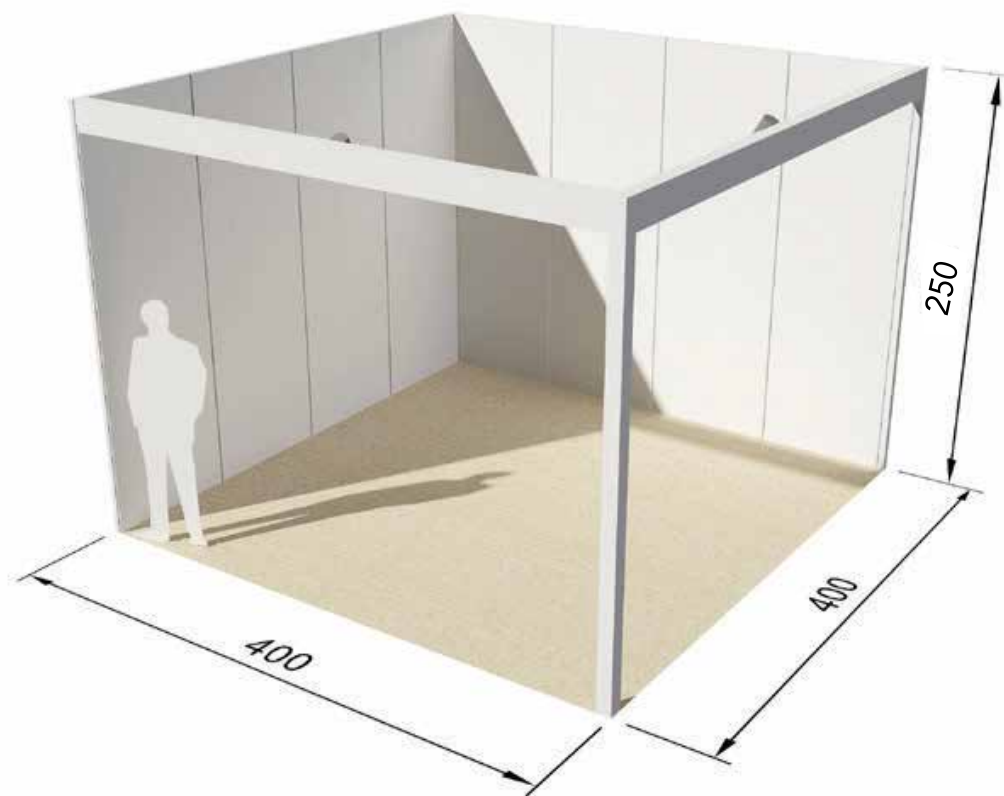

MODULO B

mq. 16 (4x4)

- 2 faretti
- Moquette colore predefinito
- Verniciatura colore bianco

€ 1.500,00 + IVA

NOTE

FIRMA

.....