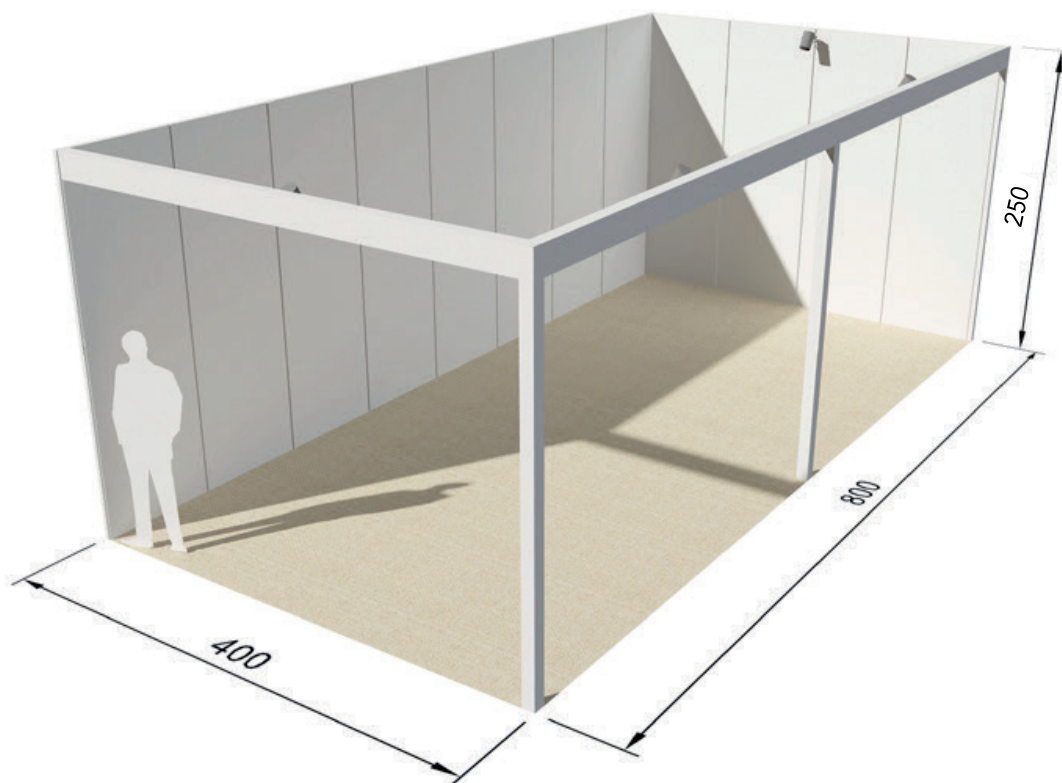

MODULO C

mq. 32 (8x4)

- 4 faretti
- Moquette colore predefinito
- Verniciatura colore bianco

€ 2.900,00 + IVA

NOTE

FIRMA

.....